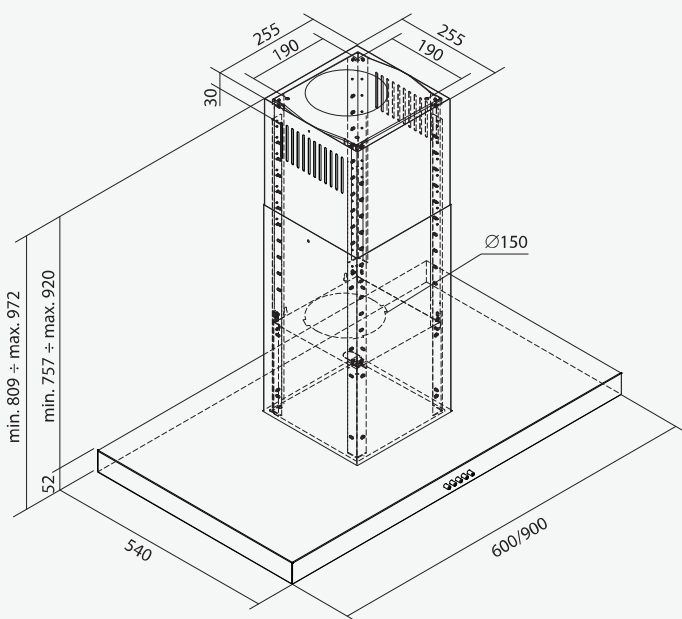

KLASA ENERGETYCZNA
ENERGY CLASS

EFEKTYWNA FILTRACJA
EFFECTIVE FILTRATION

CICHA PRACA
SILENT WORK

OŚWIETLENIE LED
LED LIGHT

CARBON
INFINITY

FILTR WĘGLOWY INFINITY
INFINITY CARBON FILTER

Dostępne szerokości:

Widths available: 600 mm, 900 mm